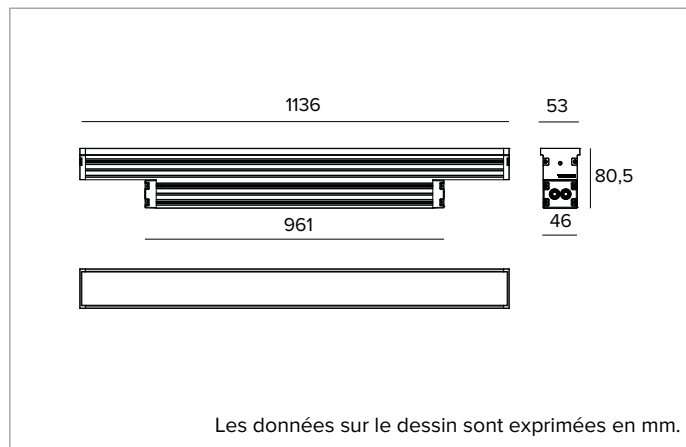

1E3292EL | JEDI COMPACT Outdoor Projecteur

Projecteur LED linéaire orientable

		2700K	H(m)	D1(m)	D2(m)	E _{max} (lx)	
		Ra80	85°	32°			
Fixture Power		53W	1	1.84	0.57	4518	
Source Flux		6460lm	2	3.68	1.14	1130	
Fixture Flux		4827lm	3	5.52	1.70	502	
Efficacy		91lm/W	4	7.36	2.27	282	
TS1085	I _{max} =699cd/klm	I _{max}	4518cd	5	9.20	2.84	181

SOURCE

Cartes linéaires LED haute puissance et haute efficacité Ra80. Ra90 à la demande.

La classe d'efficacité énergétique du produit : E

Puissance nominale : 48W

Flux nominal : 6460lm

Indice de rendu des couleurs : 80

Rf : 83

Rg : 97,3

CCT nominale : 2700K

SDCM : 3

Durée utile (L80/B10) : >50000h tq +25°C

CARACTÉRISTIQUES DE L'ÉCLAIRAGE

Groupe optique interne composé de lentille primaire cylindrique en verre, réflecteur en aluminium anodisé haute réflexion et filtre holographique intégré. Version Flood.